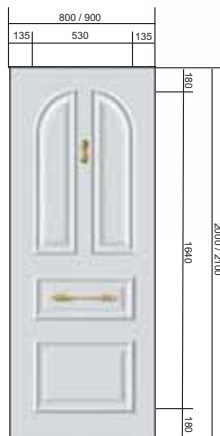

MODELO IP 8

- ⦿ Ral
- ⦿ Anodizado
- ⦿ Folio decorativo