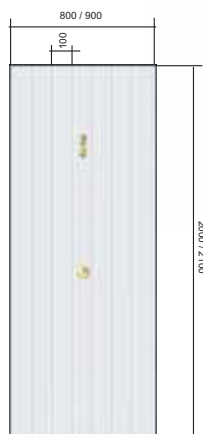

*con moldura superpuesta