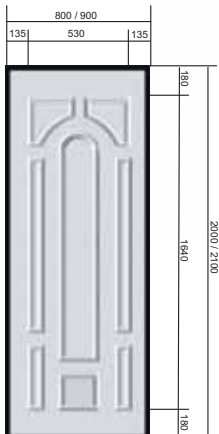

MODELO IP 9

- Ral
- Anodizado
- Folio decorativo