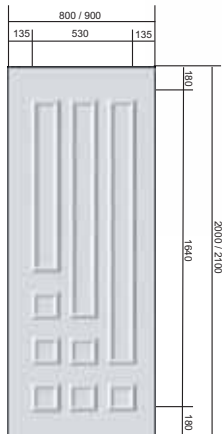

MODELO IP 10

- ⬢ Ral
- ⬢ Anodizado
- ⬢ Folio decorativo