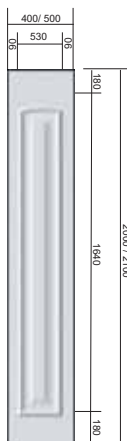

- Ral
- Anodizado
- Folio decorativo